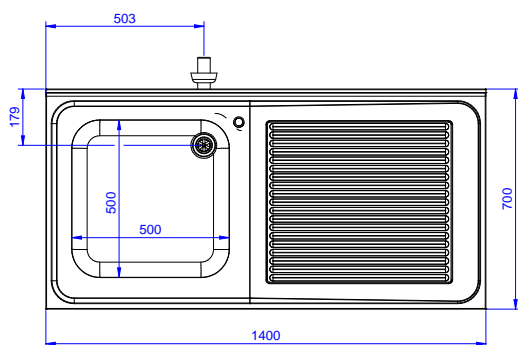

Zkrácená specifikace

Položka č.

Konstrukce z nerez oceli. 50 mm silná pracovní deska z AISI304 1mm se zvýšeným okrajem po obvodu proti přetékání vody. Zadní zvýšený límec V=100 mm s integrovaným oblým rohem. Nerezové čtvercové nohy 40x40 mm, výškově stavitelné.

Vlevo dřez 500x500x300 mm, zakrytovaný, s přepadovou trubkou; vpravo odkapnice pod kterou lze umístit podpultovou myčku.

Hlavní funkce a vlastnosti

- Konstrukce stolů je testována na pevnost, stabilitu a spolehlivost.

Konstrukce

- Snadná instalace desky na nohy, jednoduchá instalace baterie zezadu.
- Čtvercové nohy z uzavřených profilů 40x40 mm z nerez oceli AISI 304 s možností výškové úpravy.
- Zadní zvýšený límec 100mm s oblým hygienickým rohem s rádiusem 8mm, 13mm silný určený k umístění ke zdi.
- Pracovní deska 50 mm vysoká, vyrobená z ušlechtilé nerez oceli AISI 304 10/10, opatřena zvýšeným okrajem stran zamezují stékání vody.
- Pod odkapnicí volný prostor pro umístění podpultové myčky nádobí.
- K dispozici bohatá nabídka vodovodních baterií (extra příslušenství), které splní veškeré požadavky.
- Odkapnice vhodná pro sušení.
- Zadní zvýšený límec 100mm s oblým hygienickým rohem s rádiusem 10mm, 13mm silný určený k umístění ke zdi.

SCHVÁLENO: _____

Zepředu

Boční

Shora

Hlavní informace

Vnější rozměry, Šířka	1400 mm
Vnější rozměry, Hloubka	700 mm
Vnější rozměry, Výška	1000 mm
Zadní zvýšený límec, výška	100 mm
Zadní zvýšený límec, hloubka	13 mm
Zadní zvýšený límec, radius	R=12
Počet dřezů	1
Rozměry dřezu	500x500xH320
Netto váha:	37.4 kg