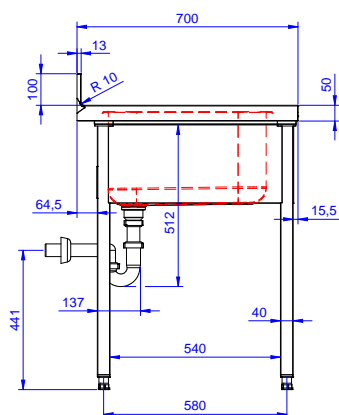

Zkrácená specifikace

Položka č.

Konstrukce z nerez oceli. 50 mm silná pracovní deska z AISI304 1mm se zvýšeným okrajem po obvodu proti přetékání vody. Zadní zvýšený límec V=100 mm s integrovaným oblým rohem. Nerezové čtvercové nohy 40x40 mm, výškově stavitelné.

Vlevo dřez 500x500x300 mm, zakrytovaný, s přepadovou trubkou; vpravo odkapnice pod kterou lze umístit podpultovou myčku.

Hlavní funkce a vlastnosti

- Konstrukce stolů je testována na pevnost, stabilitu a spolehlivost.

Konstrukce

- Snadná instalace desky na nohy, jednoduchá instalace baterie zezadu.
- Čtvercové nohy z uzavřených profilů 40x40 mm z nerez oceli AISI 304 s možností výškové úpravy.
- Zadní zvýšený límec 100mm s oblým hygienickým rohem s rádiusem 8mm, 13mm silný určený k umístění ke zdi.
- Pracovní deska 50 mm vysoká, vyrobená z ušlechtilé nerez oceli AISI 304 10/10, opatřena zvýšeným okrajem stran zamezují stékání vody.
- Pod odkapnicí volný prostor pro umístění podpultové myčky nádobí.
- K dispozici bohatá nabídka vodovodních baterií (extra příslušenství), které splní veškeré požadavky.
- Odkapnice vhodná pro sušení.
- Zadní zvýšený límec 100mm s oblým hygienickým rohem s rádiusem 10mm, 13mm silný určený k umístění ke zdi.

SCHVÁLENO: _____

Zepředu

Boční

Shora

Hlavní informace

Vnější rozměry, Šířka	1400 mm
Vnější rozměry, Hloubka	700 mm
Vnější rozměry, Výška	1000 mm
Zadní zvýšený límec, výška	100 mm
Zadní zvýšený límec, hloubka	13 mm
Zadní zvýšený límec, radius	R=12
Počet dřezů	1
Rozměry dřezu	500x500xH320
Netto váha:	37.4 kg