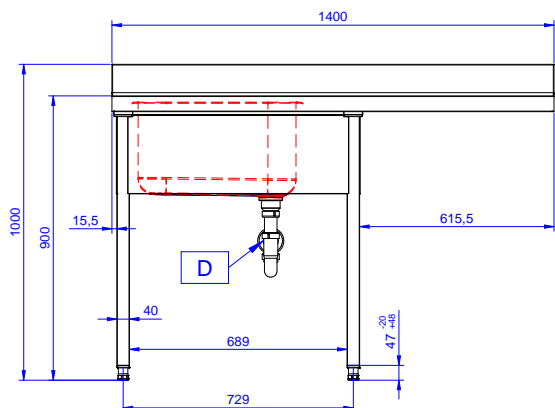

Zkrácená specifikace

Položka č.

Konstrukce z nerez oceli. 50 mm silná pracovní deska z AISI304 1mm se zvýšeným okrajem po obvodu proti přetékání vody. Zadní zvýšený límec V=100 mm s integrovaným oblým rohem. Nerezové čtvercové nohy 40x40 mm, výškově stavitelné.

Vlevo dřez 500x500x300 mm, zakrytovaný, s přepadovou trubkou; vpravo odkapnice pod kterou lze umístit podpultovou myčku.

Hlavní funkce a vlastnosti

- Konstrukce stolů je testována na pevnost, stabilitu a spolehlivost.

Konstrukce

- Snadná instalace desky na nohy, jednoduchá instalace baterie zezadu.
- Čtvercové nohy z uzavřených profilů 40x40 mm z nerez oceli AISI 304 s možností výškové úpravy.
- Zadní zvýšený límec 100mm s oblým hygienickým rohem s rádiusem 8mm, 13mm silný určený k umístění ke zdi.
- Pracovní deska 50 mm vysoká, vyrobená z ušlechtilé nerez oceli AISI 304 10/10, opatřena zvýšeným okrajem stran zamezují stékání vody.
- Pod odkapnicí volný prostor pro umístění podpultové myčky nádobí.
- K dispozici bohatá nabídka vodovodních baterií (extra příslušenství), které splní veškeré požadavky.
- Odkapnice vhodná pro sušení.
- Zadní zvýšený límec 100mm s oblým hygienickým rohem s rádiusem 10mm, 13mm silný určený k umístění ke zdi.

SCHVÁLENO: _____

Zepředu

Boční

Shora

Hlavní informace

Vnější rozměry, Šířka	1400 mm
Vnější rozměry, Hloubka	700 mm
Vnější rozměry, Výška	1000 mm
Zadní zvýšený límec, výška	100 mm
Zadní zvýšený límec, hloubka	13 mm
Zadní zvýšený límec, radius	R=12
Počet dřezů	1
Rozměry dřezu	500x500xH320
Netto váha:	37.4 kg